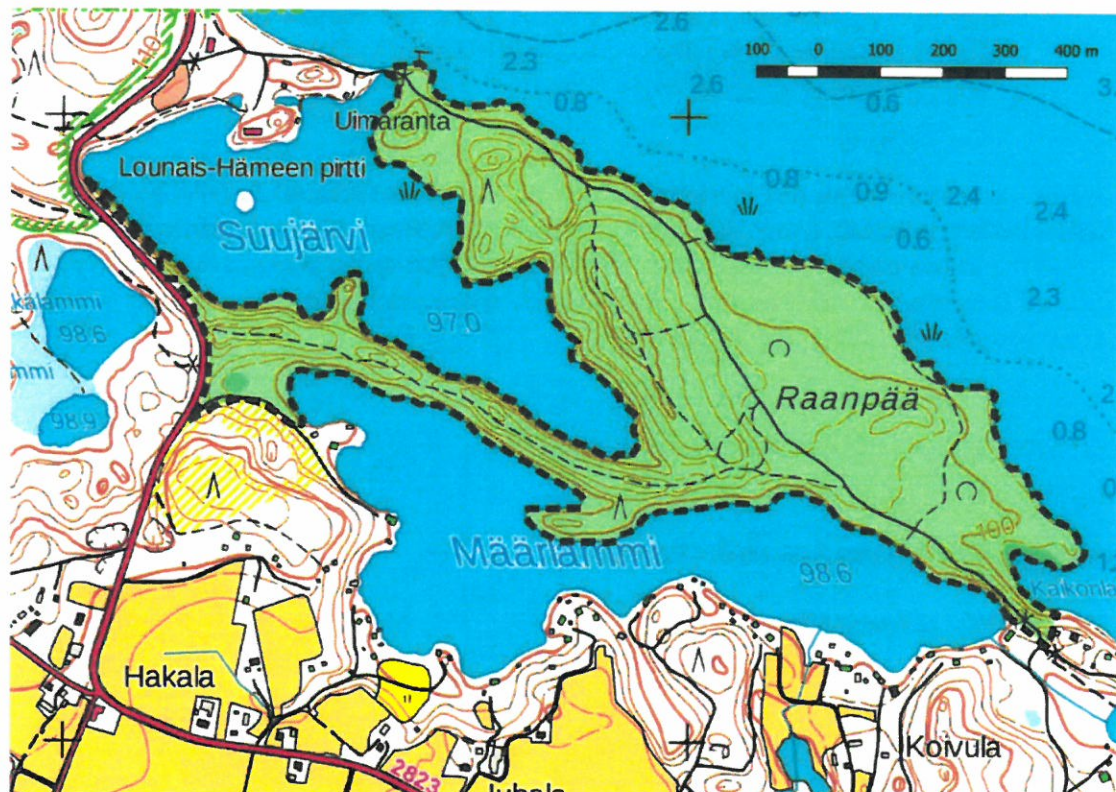

Liite 1. Kartta Raanpään suojeltavaksi esitettävästä alueesta

Saaren kansanpuiston Suujärvenharjun ja Raanpään suojeltavaksi esitettävä alue rajattu mustalla katkoviivalla ja vihreällä taustalla.

- Alueen pinta-ala: 43,5 hehtaaria
- Kiinteistötunnus: 834-434-1-231